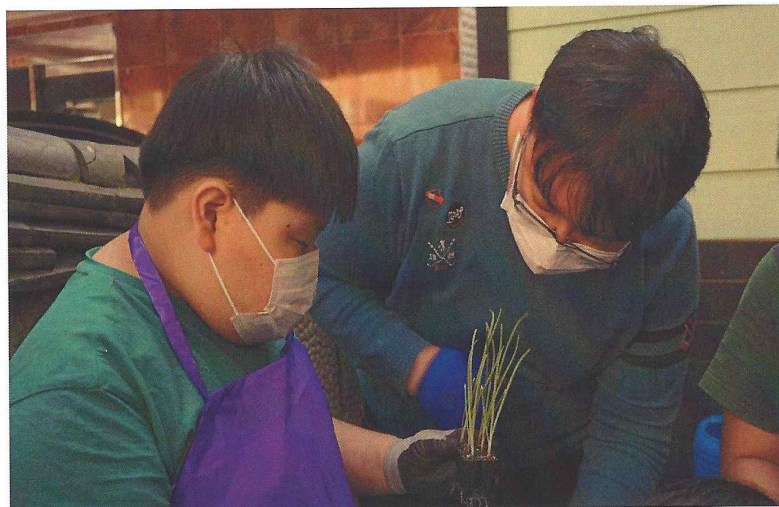

사업2, 일자리창출

- 농업교육을 위한 지속적인 양질의 일자리를 만들어, 치유농업교실의 활성화를 도모한다

사업3, 학교교실텃밭운영

- 다양한 교구와 재료를 활용하여, 교실텃밭을 운영하여, 청소년의 인성 함양과 신체발달을 돕는다

성과 및 결과물

웹포스터

2020 '청소년 치유농업교실'
신나는 힐링텃밭교실 · 에그로몰짱건강교실

행사기간: 2020.10.12(월) ~ 12.04(금)