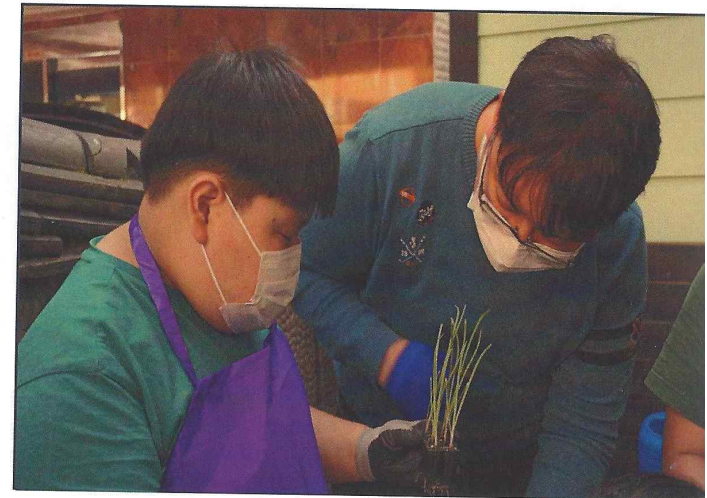

사업목표 요약

- ✓ 사업1 : 청소년치유농업교실 3개반
 - 농업활동연계 청소년치유농업교실
- ✓ 사업2 : 일자리창출
 - 4개의 일자리창출(3+1)
- ✓ 사업3 : 학교텃밭교실 1개
 - 교실내 텃밭조성, 치유농업교실효과 극대화

■ 사업 추진 내용

- ✓ 사업1 : 청소년치유농업교실
 - 4개교실프로그램운영
 - 건강체조개발 1개
- ✓ 사업2 : 일자리창출
 - 3명/프로그램 운영강사 일자리
 - 1명/도시농업관리사 일자리
- ✓ 사업3 : 학교텃밭교실
 - 2개 교실텃밭 운영