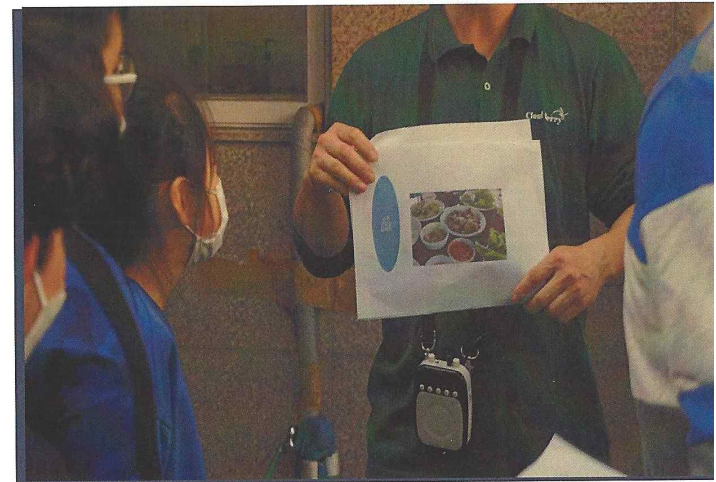

사업2, 일자리창출

- 농업교육을 위한 지속적인 양질의 일자리를 만들어, 치유농업교실의 활성화를 도모한다

사업3, 학교교실텃밭운영

- 다양한 교구와 재료를 활용하여, 교실텃밭을 운영하여, 청소년의 인성 함양과 신체발달을 돕는다

성과 및 결과물

웹포스터

2020 '청소년 치유농업교실'
신나는 힐링텃밭교실 · 에그로몰짱건강교실

행사기간: 2020.10.12(월) ~ 12.04(금)